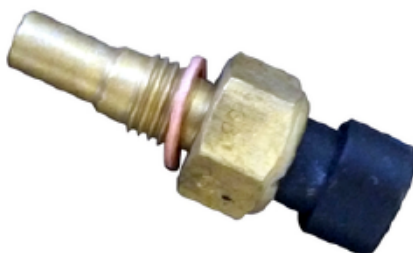

<https://irbis.nt-rt.ru> || rsp@nt-rt.ru

Датчик температуры ДТК

Датчик температуры ДТК применяется в энергозависимых котлах серии Хопер с автоматикой КСУБ-20.01.

Датчик температуры ДТК

Температурный датчик ДТК используется в напольных водогрейных газовых котлах серии «Хопер» с энергозависимой автоматикой КСУБ-20 мощностью от 25 до 100 кВт.