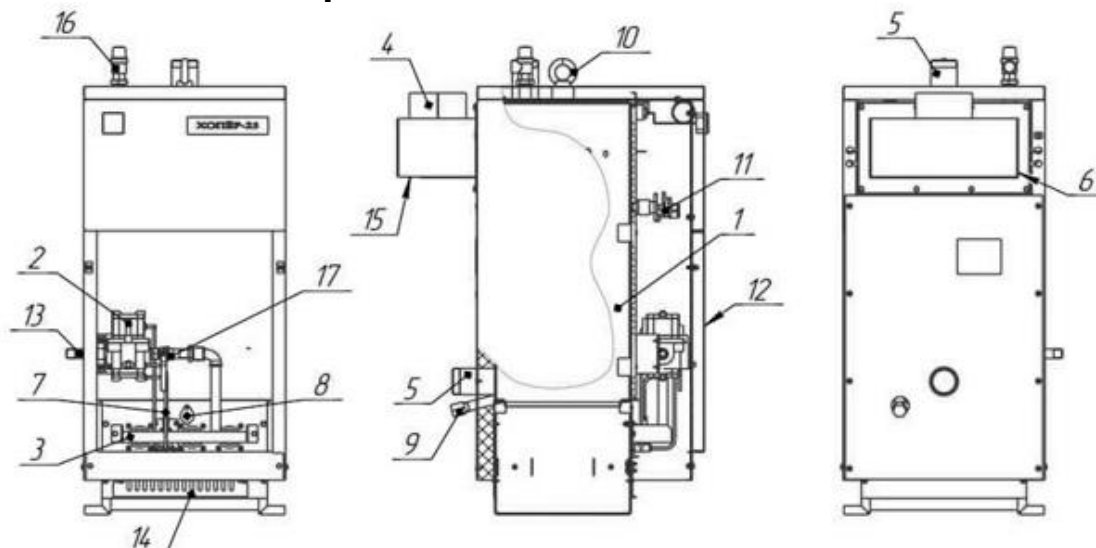

Устройство котла «Хопер 25» с РГУ